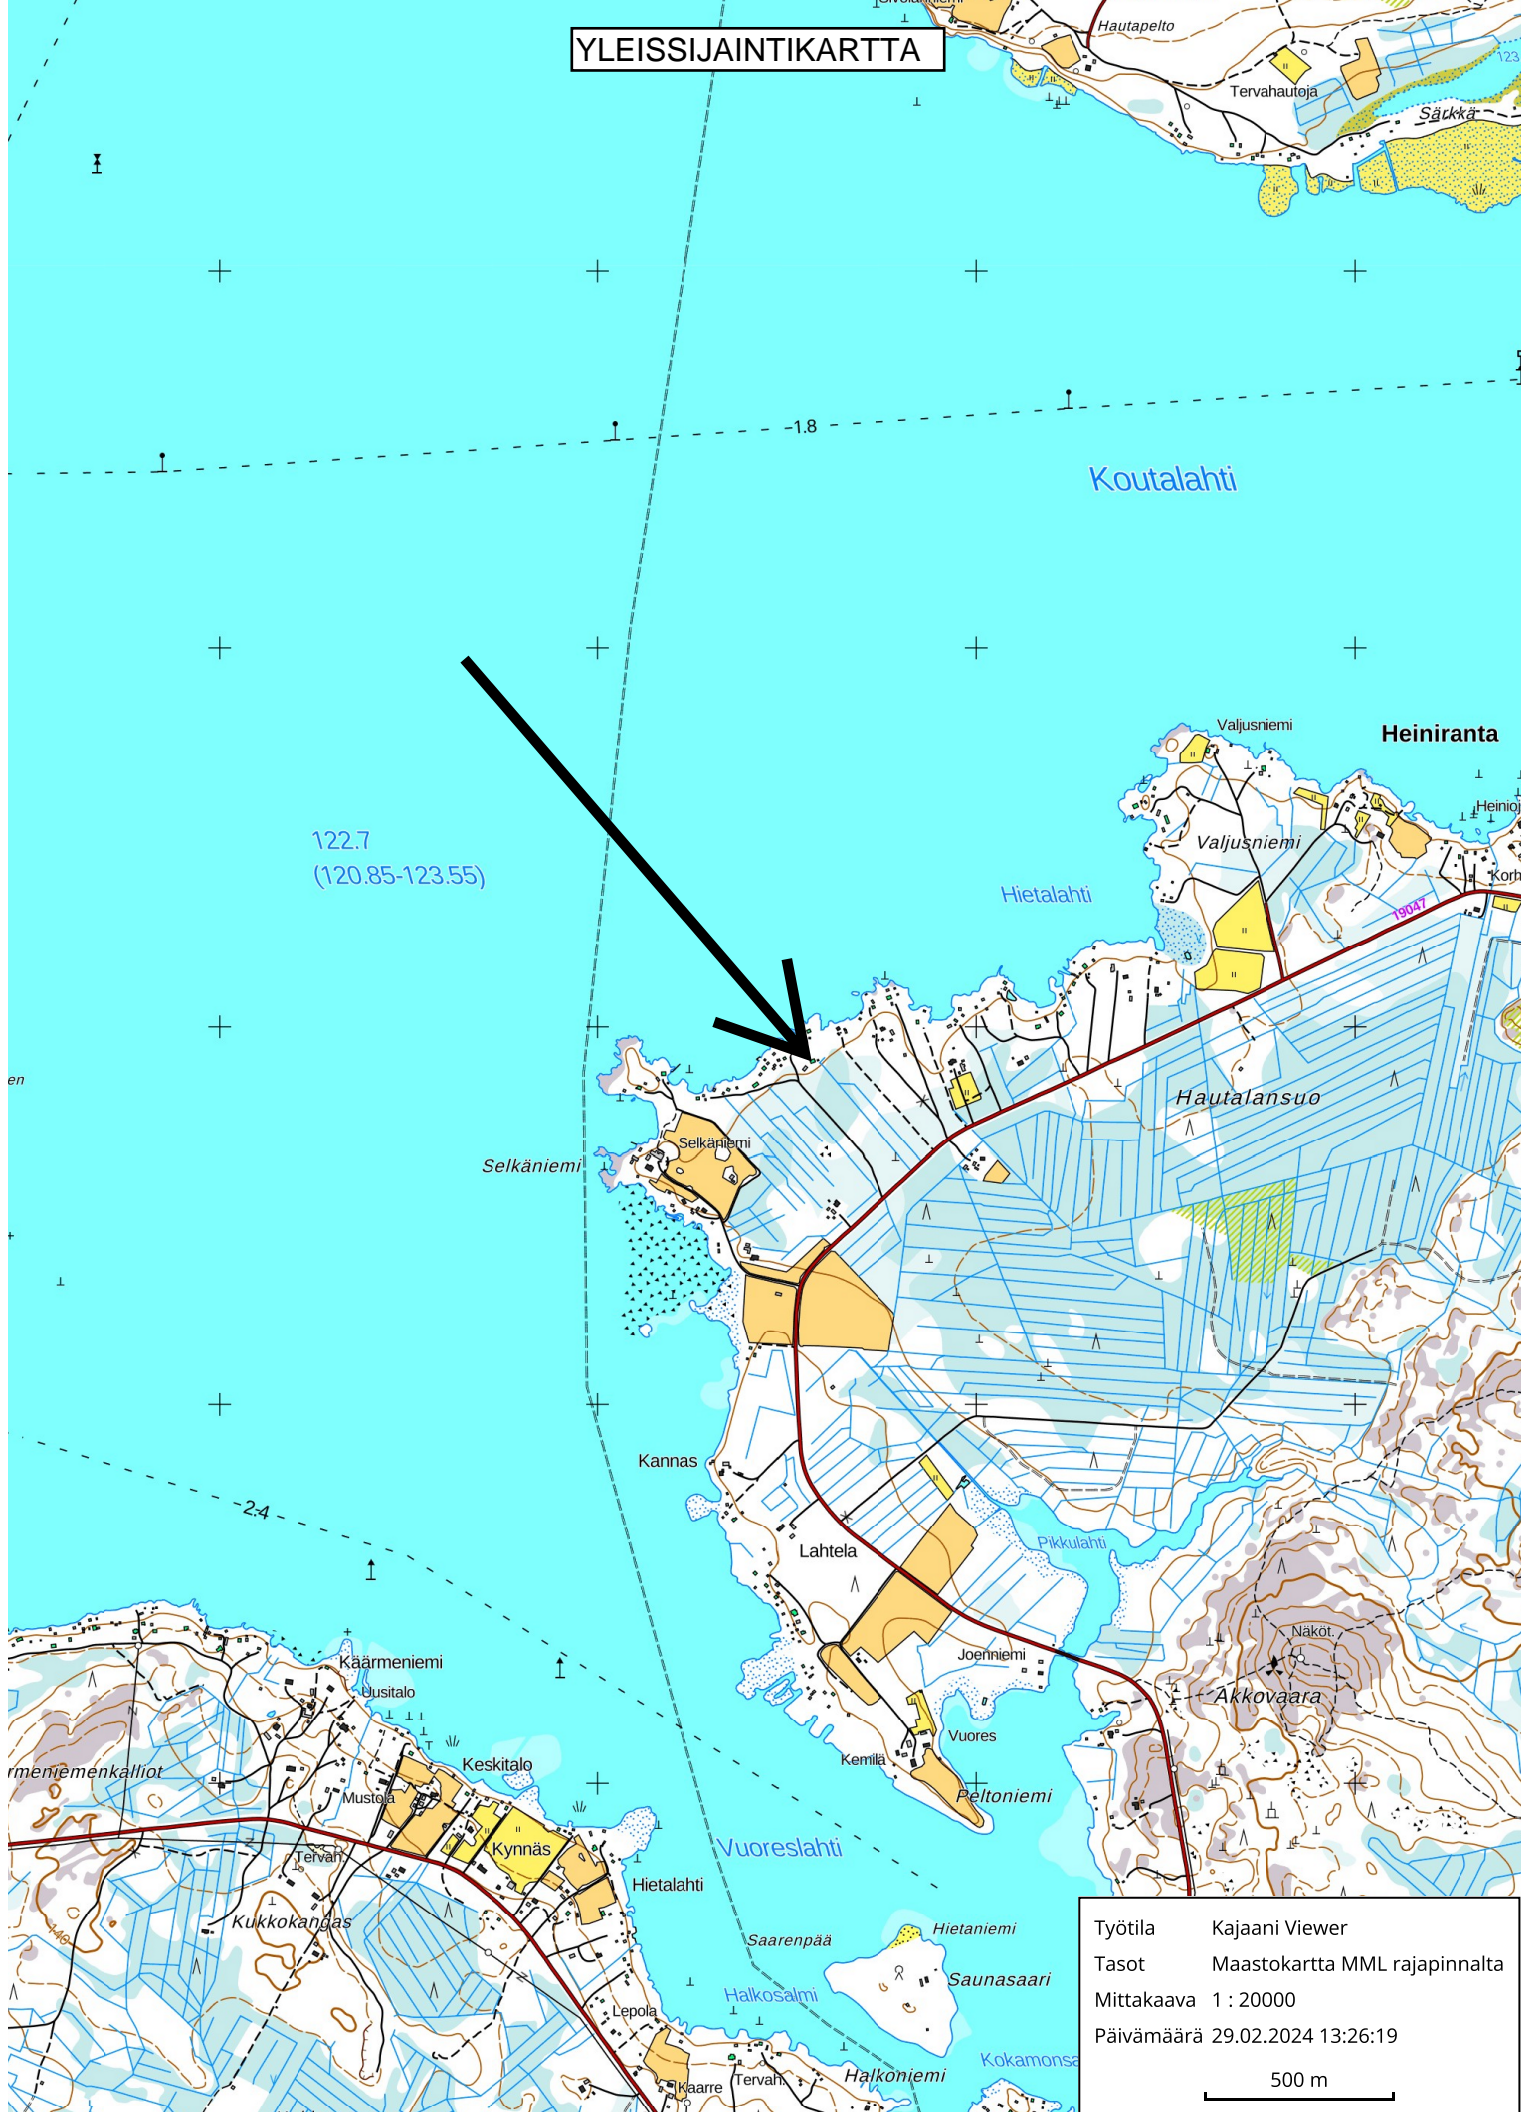

YLEISSIJAINTIKARTTA

122.7
(120.85-123.55)

Työtila	Kajaani Viewer
Tasot	Maastokartta MML rajapinnalta
Mittakaava	1 : 20000
Päivämäärä	29.02.2024 13:26:19

500 m